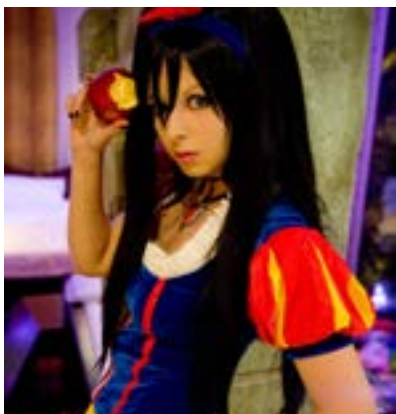

MADE IN CHINA

ʃne:'vitçən

'hænsəl 'ʊnd 'ɡretəl

SWISS BANK  
SFS

Handwritten graffiti on a utility box: "my love 151"

Confiserie

Mandeln

Schokofrüchte