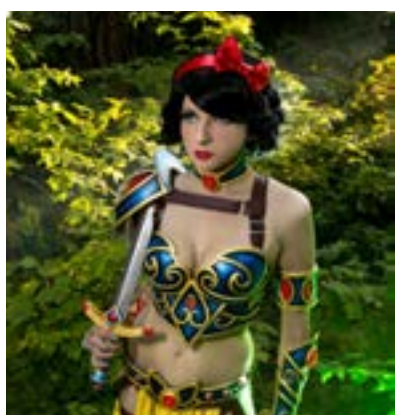

MADE IN CHINA

ʃne:'vitçən

'hænsəl 'ʊnd 'ɡretəl

SWISS BANK  
SFS

Handwritten graffiti on a utility box: "my love 151"

Confiserie

Mandeln

Schokofrüchte