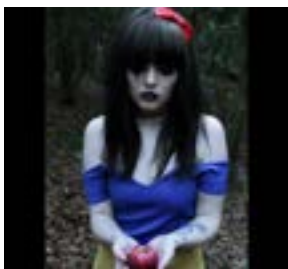

MADE IN CHINA

ʃne:'vitçən

'hænsəl 'ʊnd 'ɡretəl

SWISS BANK  
SFS

Handwritten graffiti on a utility box: "my love 151"

Confiserie

Mandeln

Schokofrüchte