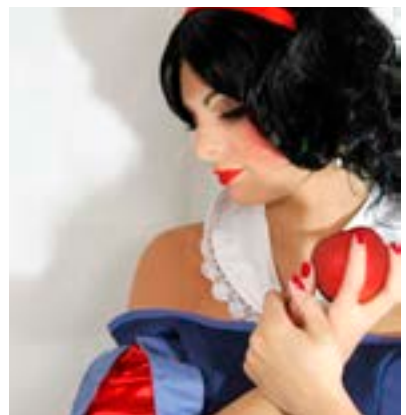

MADE IN CHINA

ʃne:'vitçən

'hænsəl 'ʊnd 'ɡretəl

SWISS BANK  
SFS

Handwritten graffiti on a utility box: "my love 151"

Confiserie

Mandeln

Schokofrüchte