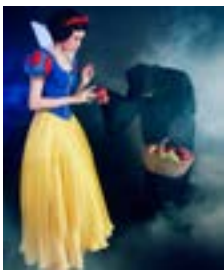

MADE IN CHINA

ʃne:'vitçən

'hænsəl 'ʊnd 'ɡretəl

SWISS BANK  
SFS

Handwritten graffiti on a utility box: "my love 151"

Confiserie

Mandeln

Schokofrüchte